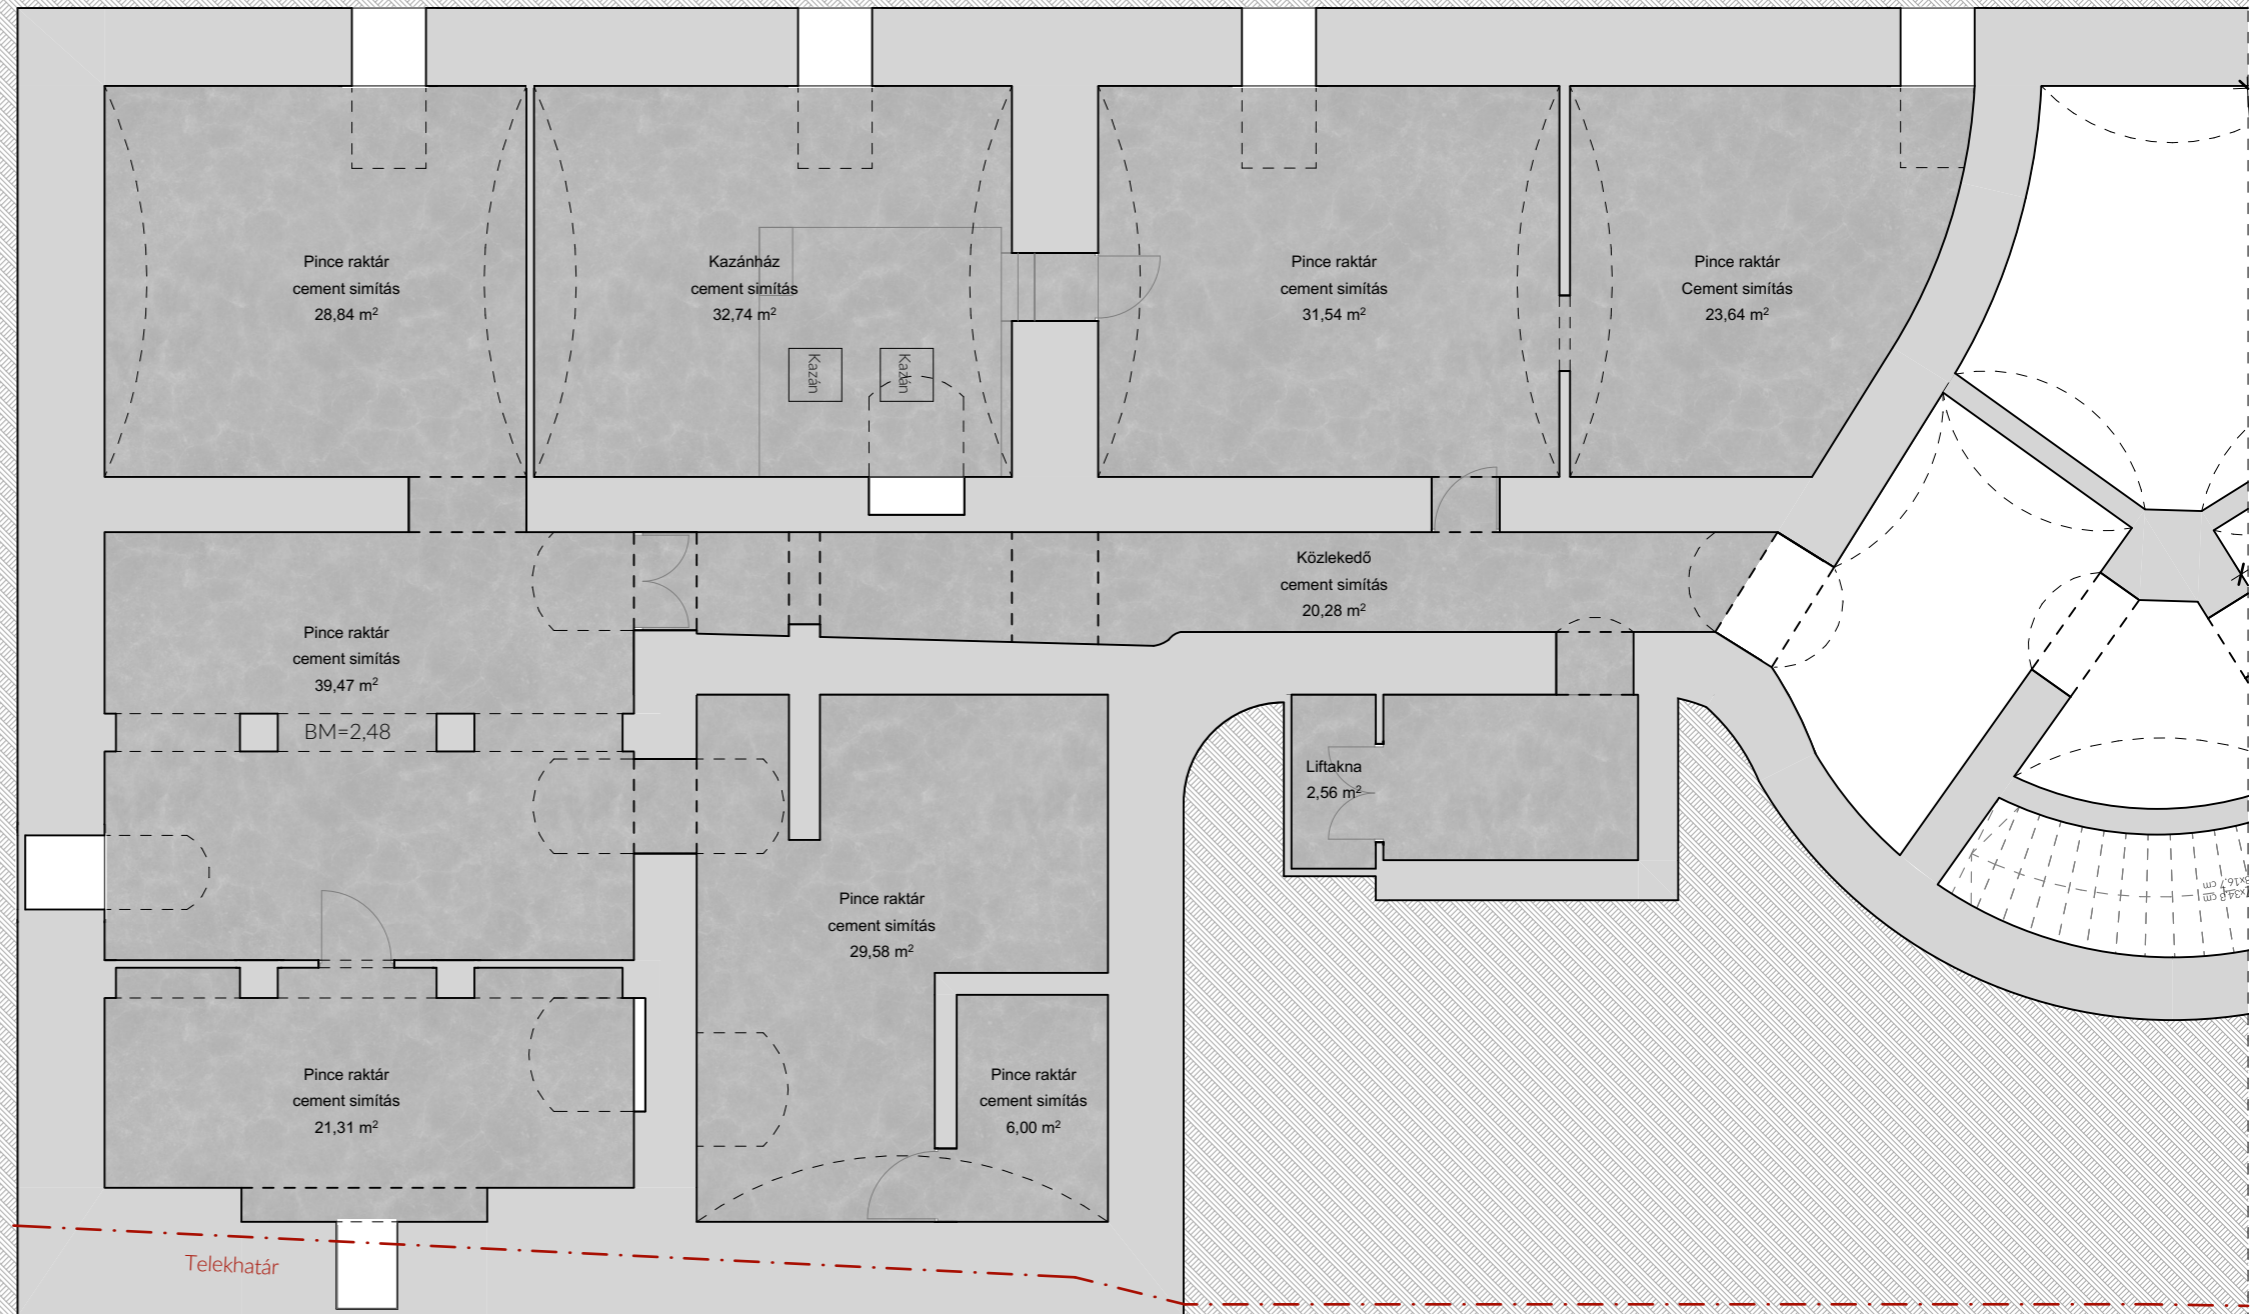

TERASZ BEMUTATÁSA:

AZ ÉPÜLET PIAC UTCAI HOMLOKZATI NYÍLÁSZÁRÓI A KORABELI ÁLLAPOTNAK MEGFELELŐEK. A VENDÉGLÁTÓ EGYSÉG BEJÁRATI PORTÁLJA AZ ÉPÜLET SARKÁN HELYEZKEDIK EL A PIAC UTCA, ILLETVE A SZÉCHENYI UTCA IRÁNYÁBÓL. A FUNKCIÓ ÉS A UTCA JELLEGE MEGKÍVÁNJA A KÖZTERÜLETI FOGYASZTÓTÉR KIALAKÍTÁSÁT. A LÉTESÍTENDŐ TERASZ A MEGLÉVŐ TÉRKÖBÜRKOLOTON, A MEGLÉVŐ NÖVÉNYESÍTÉS VONALÁBAN HELYEZKEDIK EL. A TERASZ ÁRNYÉKOLÁSÁT A SÉTÁLÓ UTCÁHOZ ILLŐEN TEXTIL NAPERNYŐ LÁTJA EL, AMELY EGYBEN A FOGYASZTÓTÉR INTIMITÁSÁT IS FOKOZZA.

BELSŐ ÁTALAKÍTÁS LEÍRÁSA:

AZ ÉPÜLET FÖLDSZINTJÉN ELHELYEZKEDŐ KÖZEL 300 M²-ES TÉR VALAMIKOR GYÓGYSZERTÁR FUNKCIÓT LÁTOTT EL, A BELSŐ KIALAKÍTÁSA EZEN FUNKCIÓHOZ LETT KIALAKÍTVÁ. AZ ÁTALAKÍTÁS SORÁN NÉHÁNY BELSŐ VÁLASZFAL KERÜL ELBONTÁSRA ÉS AZ ÚJ FUNCIÓHOZ SZÜKSÉGES ÚJ VÁLASZFALAK LESZNEK KIALAKÍTVÁ. A FŐBEJÁRAT ÉS A VENDÉGLÁTÓ TÉR KÖZÖTT EGY MEGLÉVŐ ELÖTÉR HELYEZKEDIK EL, EZEN ÁTHALADVA A PIAC UTCAI HOMLOKZAT MÖGÖTT A BÁR TALÁLHATÓ, A SZÉCHÉNYI UTCAI RÉSZEN PEDIG AZ ÉTTEREM FOGYASZTÓTERE, VALAMINT KISZOLGÁLÓ TEREK KAPTAK HELYET. A BÁR MÖGÖTTI RÉSZEN TALÁLHATÓ A KONYHA, VALAMINT AZ EHHEZ SZÜKSÉGES TEREK, ENNEK FELTÁRÁSA A BELSŐ UDVAR IRÁNYÁBÓL TÖRTÉNIK.

FELMÉRÉSI ALAPRAJZ - FÖLDSZINT

M = 1 : 100

M=1:100

TERVEZETT ALAPRAJZ - FÖLDSZINT V01

TERASZ 43,58 m²

Fogyasztótér 170,40 m²

KISZOLGÁLÓ TÉR 135,17 m²

TERVEZETT ALAPRAJZ - PINCE
KISZOLGÁLÓ TÉR 243,33 m²