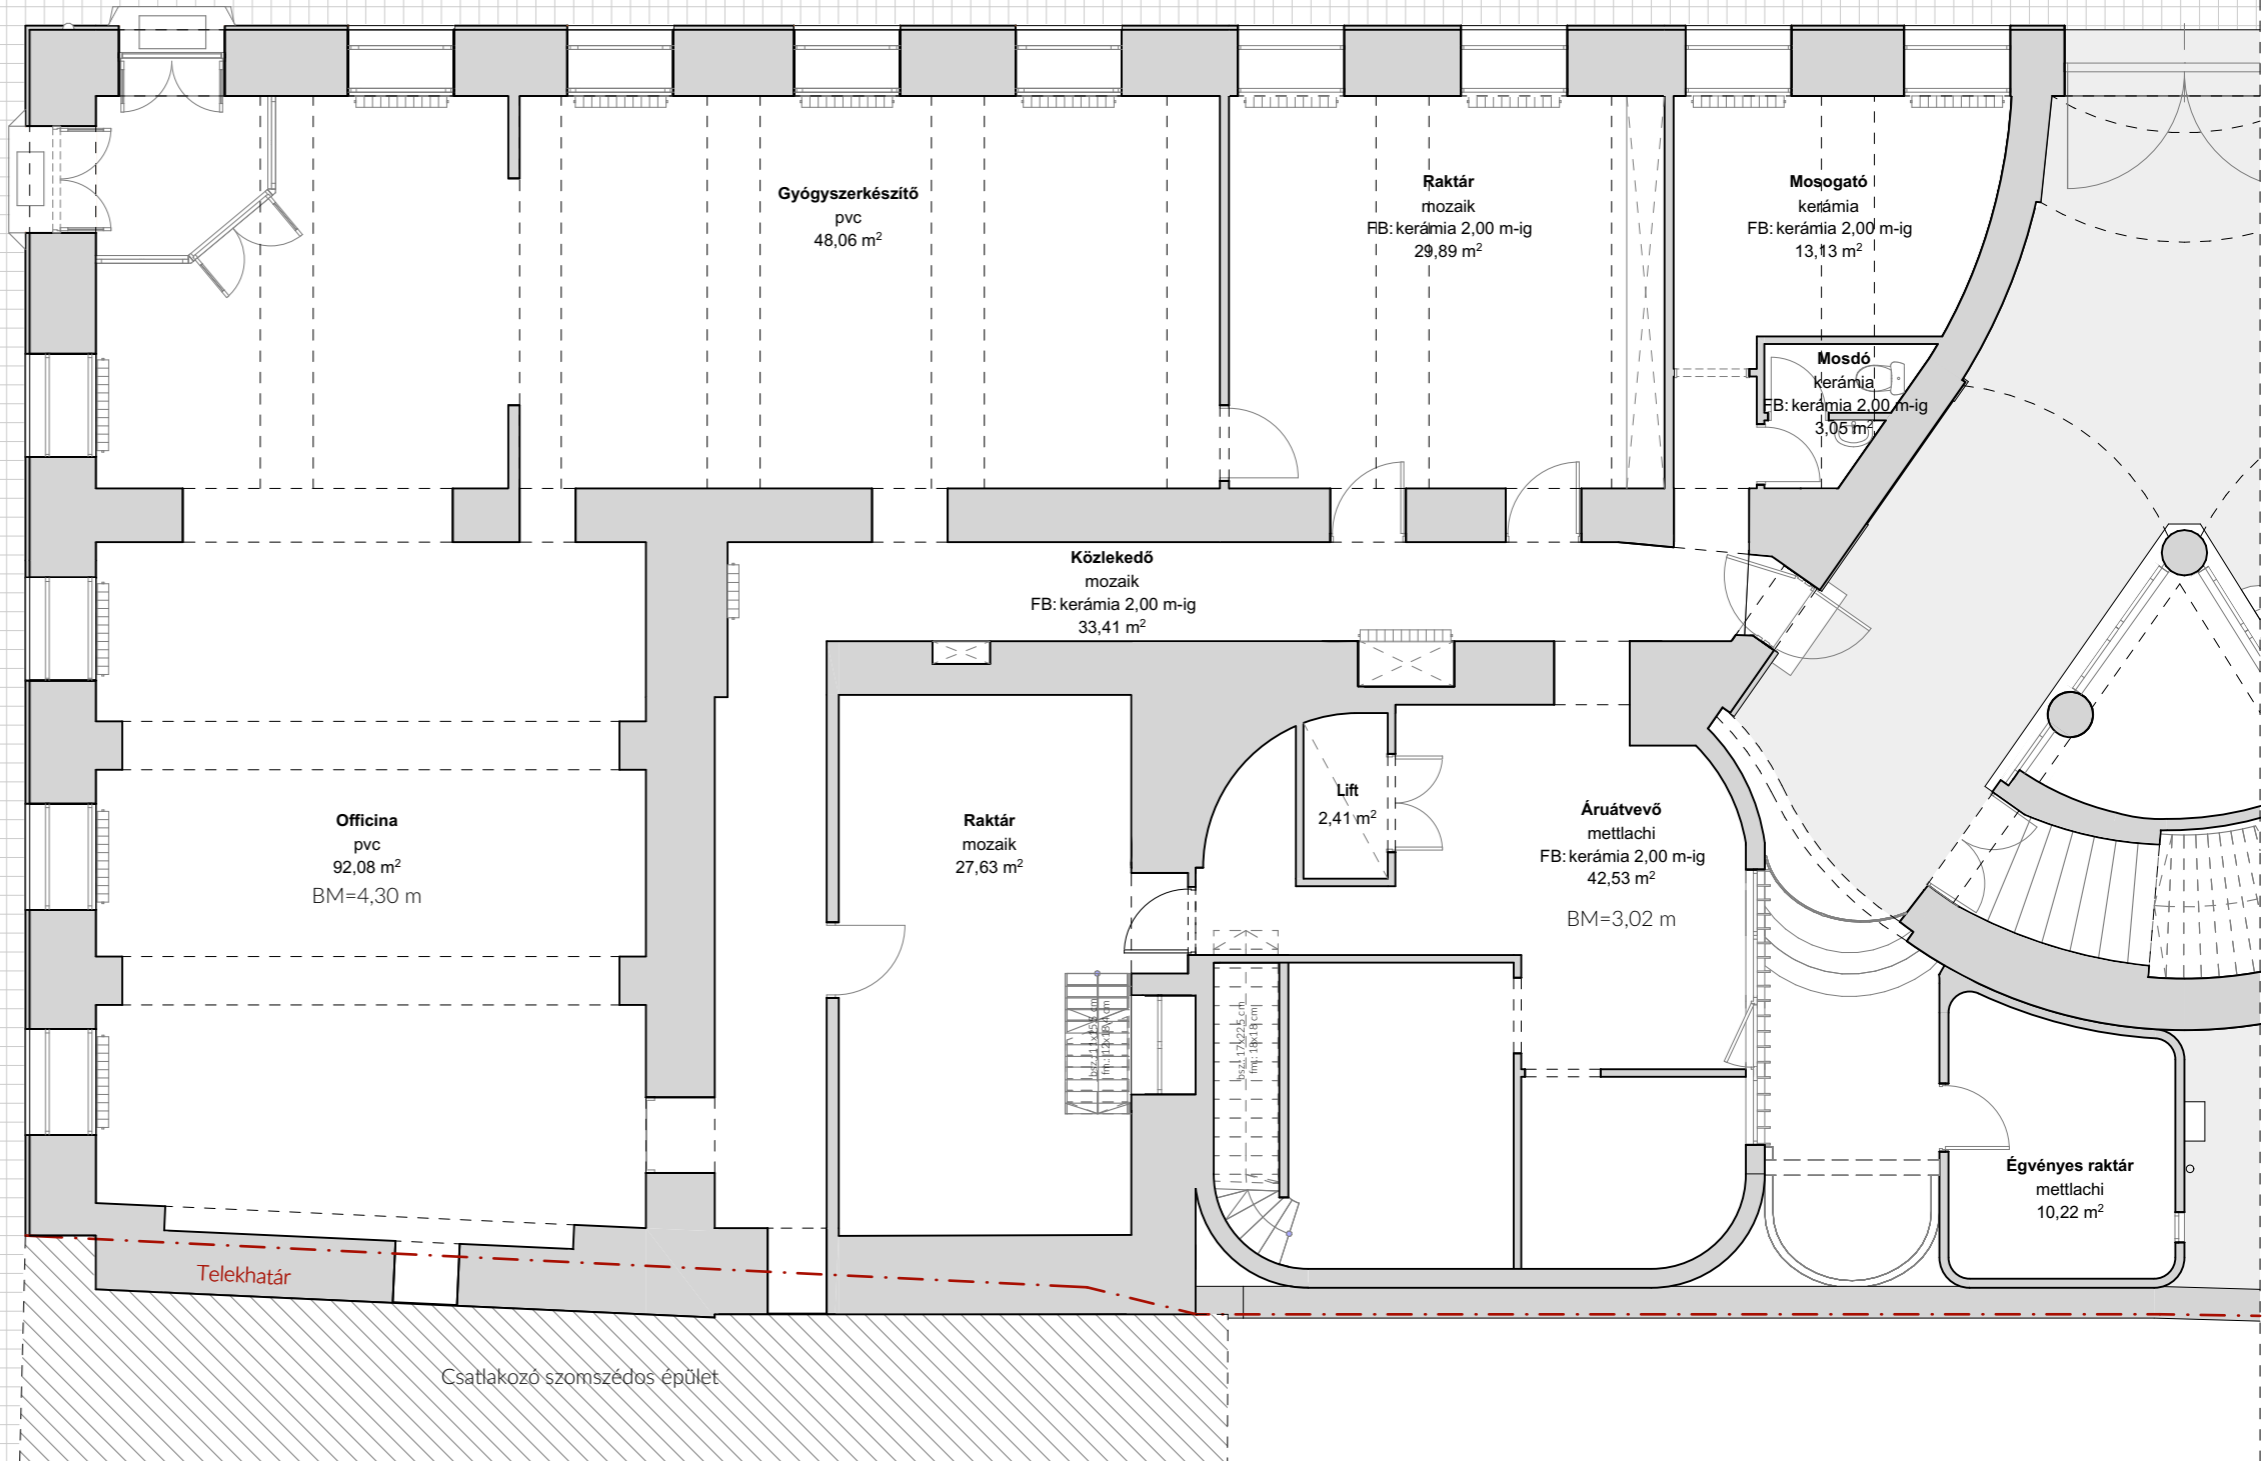

KONCEPCIÓ BEMUTATÁSA:

AZ ÉPÜLET ÉS A KÖRNYÉK JELLEGÉBŐL ADÓDÓAN AZ ELEGANCIA MEGFOGALMAZÁSA A CÉL AZ ÉTTEREM, VALAMINT BÁR KIALAKÍTÁSÁNÁL. AZ UTCAI MEGJELENÉS ESETÉBEN AZ EREDETI ÁLLAPOT KIALAKÍTÁSA AZ ALAPHANG, AMELY EGYEDÜL A NYÍLÁSZÁRÓK FELETT ELHELYEZETT REKLÁMMEZŐ KIALAKÍTÁSÁBAN TÉR EL. A BELSŐ TÉRBEN A KORABELI DÍSZÍTETTSÉG ÉS A LETISZTULT FORMÁK ELEGYE KERÜL KIEMELÉSRE. A BOLTOZATOS FÖDÉM KERÜL ÖSSZHANGBA A PULTTAL ÉS A VILÁGÍTÓTESTEK FORMAI MEGJELENÉSÉVEL.

TERASZ BEMUTATÁSA:

AZ ÉPÜLET PIAC UTCAI HOMLOKZATI NYÍLÁSZÁRÓI A KORABELI ÁLLAPOTNAK MEGFELELŐEK. A VENDÉGLÁTÓ EGYSÉG BEJÁRATI PORTÁLJA AZ ÉPÜLET SARKÁN HELYEZKEDIK EL A PIAC UTCA, ILLETVE A SZÉCHENYI UTCA IRÁNYÁBÓL. A FUNKCIÓ ÉS A UTCA JELLEGE MEGKÍVÁNJA A KÖZTERÜLETI FOGYASZTÓTÉR KIALAKÍTÁSÁT. A LÉTESÍTENDŐ TERASZ A MEGLÉVŐ TÉRKÖBÜRKOLOTON, A MEGLÉVŐ NÖVÉNYESÍTÉS VONALÁBAN HELYEZKEDIK EL. A TERASZ ÁRNYÉKOLÁSÁT A SÉTÁLÓ UTCÁHOZ ILLŐEN TEXTIL NAPERNYŐ LÁTJA EL, AMELY EGYBEN A FOGYASZTÓTÉR INTIMITÁSÁT IS FOKOZZA.

BELSŐ ÁTALAKÍTÁS LEÍRÁSA:

AZ ÉPÜLET FÖLDSZINTJÉN ELHELYEZKEDŐ KÖZEL 300 M²-ES TÉR VALAMIKOR GYÓGYSZERTÁR FUNKCIÓT LÁTOTT EL, A BELSŐ KIALAKÍTÁSA EZEN FUNKCIÓHOZ LETT KIALAKÍTVÁ. AZ ÁTALAKÍTÁS SORÁN NÉHÁNY BELSŐ VÁLASZFAL KERÜL ELBONTÁSRA ÉS AZ ÚJ FUNCIÓHOZ SZÜKSÉGES ÚJ VÁLASZFALAK LESZNEK KIALAKÍTVÁ. A FŐBEJÁRAT ÉS A VENDÉGLÁTÓ TÉR KÖZÖTT EGY MEGLÉVŐ ELÖTÉR HELYEZKEDIK EL, EZEN ÁTHALADVA A PIAC UTCAI HOMLOKZAT MÖGÖTT A BÁR TALÁLHATÓ, A SZÉCHÉNYI UTCAI RÉSZEN PEDIG AZ ÉTTEREM FOGYASZTÓTERE, VALAMINT KISZOLGÁLÓ TEREK KAPTAK HELYET. A BÁR MÖGÖTTI RÉSZEN TALÁLHATÓ A KONYHA, VALAMINT AZ EHHEZ SZÜKSÉGES TEREK, ENNEK FELTÁRÁSA A BELSŐ UDVAR IRÁNYÁBÓL TÖRTÉNIK.

FELMÉRÉSI ALAPRAJZ - FÖLDSZINT

M = 1 : 100

M=1:100

TERVEZETT ALAPRAJZ - FÖLDSZINT V01

TERASZ 43,58 m²

Fogyasztótér 170,40 m²

KISZOLGÁLÓ TÉR 135,17 m²

TERVEZETT ALAPRAJZ - PINCE
KISZOLGÁLÓ TÉR 243,33 m²