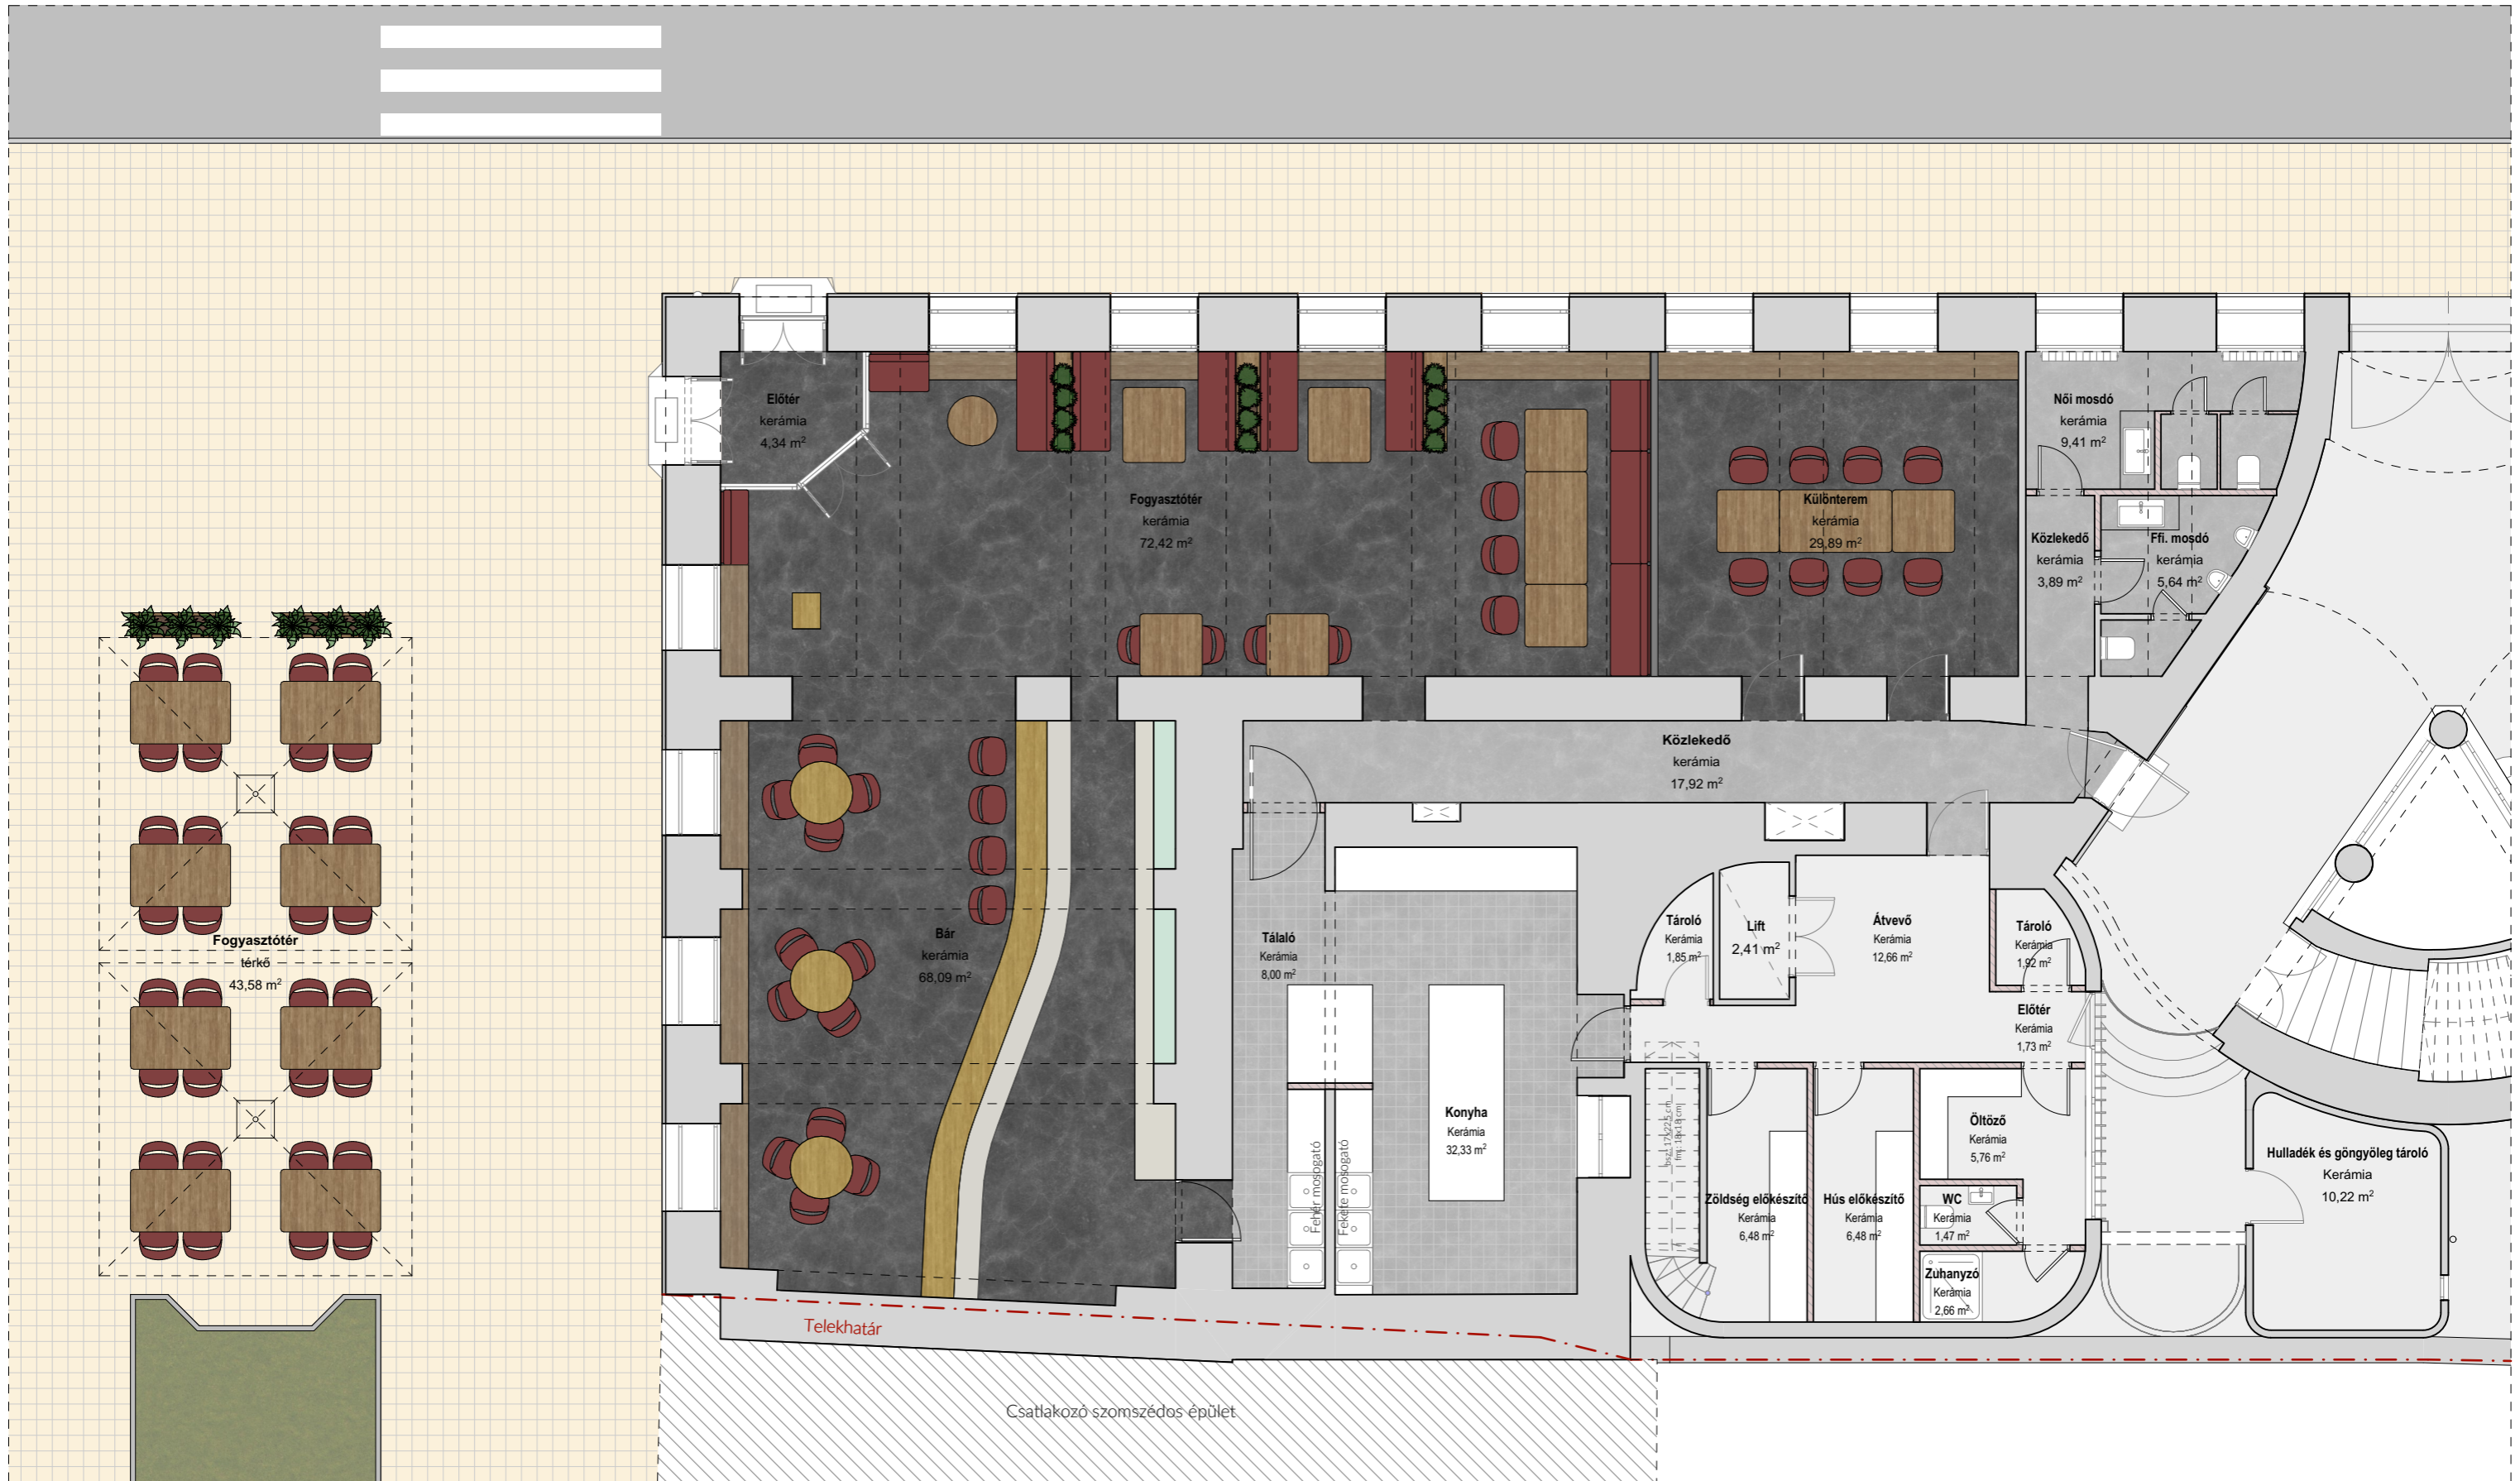

KONCEPCIÓ BEMUTATÁSA:

AZ ÉPÜLET ÉS A KÖRNYÉK JELLEGÉBŐL ADÓDÓAN AZ ELEGANCIA MEGFOGALMAZÁSA A CÉL AZ ÉTTEREM, VALAMINT BÁR KIALAKÍTÁSÁNÁL. AZ UTCAI MEGJELENÉS ESETÉBEN AZ EREDETI ÁLLAPOT KIALAKÍTÁSA AZ ALAPHANG, AMELY EGYEDÜL A NYÍLÁSZÁRÓK FELETT ELHELYEZETT REKLÁMMEZŐ KIALAKÍTÁSÁBAN TÉR EL. A BELSŐ TÉRBEN A KORABELI DÍSZÍTETTSÉG ÉS A LETISZTULT FORMÁK ELEGYE KERÜL KIEMELÉSRE. A BOLTOZATOS FÖDÉM KERÜL ÖSSZHANGBA A PULTTAL ÉS A VILÁGÍTÓTESTEK FORMAI MEGJELENÉSÉVEL.

TERASZ BEMUTATÁSA:

AZ ÉPÜLET PIAC UTCAI HOMLOKZATI NYÍLÁSZÁRÓI A KORABELI ÁLLAPOTNAK MEGFELELŐEK. A VENDÉGLÁTÓ EGYSÉG BEJÁRATI PORTÁLJA AZ ÉPÜLET SARKÁN HELYEZKEDIK EL A PIAC UTCA, ILLETVE A SZÉCHENYI UTCA IRÁNYÁBÓL. A FUNKCIÓ ÉS A UTCA JELLEGE MEGKÍVÁNJA A KÖZTERÜLETI FOGYASZTÓTÉR KIALAKÍTÁSÁT. A LÉTESÍTENDŐ TERASZ A MEGLÉVŐ TÉRKÖBÜRKOLOTON, A MEGLÉVŐ NÖVÉNYESÍTÉS VONALÁBAN HELYEZKEDIK EL. A TERASZ ÁRNYÉKOLÁSÁT A SÉTÁLÓ UTCÁHOZ ILLŐEN TEXTIL NAPERNYŐ LÁTJA EL, AMELY EGYBEN A FOGYASZTÓTÉR INTIMITÁSÁT IS FOKOZZA.

BELSŐ ÁTALAKÍTÁS LEÍRÁSA:

AZ ÉPÜLET FÖLDSZINTJÉN ELHELYEZKEDŐ KÖZEL 300 M²-ES TÉR VALAMIKOR GYÓGYSZERTÁR FUNKCIÓT LÁTOTT EL, A BELSŐ KIALAKÍTÁSA EZEN FUNKCIÓHOZ LETT KIALAKÍTVÁ. AZ ÁTALAKÍTÁS SORÁN NÉHÁNY BELSŐ VÁLASZFAL KERÜL ELBONTÁSRA ÉS AZ ÚJ FUNCIÓHOZ SZÜKSÉGES ÚJ VÁLASZFALAK LESZNEK KIALAKÍTVÁ. A FŐBEJÁRAT ÉS A VENDÉGLÁTÓ TÉR KÖZÖTT EGY MEGLÉVŐ ELÖTÉR HELYEZKEDIK EL, EZEN ÁTHALADVA A PIAC UTCAI HOMLOKZAT MÖGÖTT A BÁR TALÁLHATÓ, A SZÉCHÉNYI UTCAI RÉSZEN PEDIG AZ ÉTTEREM FOGYASZTÓTERE, VALAMINT KISZOLGÁLÓ TEREK KAPTAK HELYET. A BÁR MÖGÖTTI RÉSZEN TALÁLHATÓ A KONYHA, VALAMINT AZ EHHEZ SZÜKSÉGES TEREK, ENNEK FELTÁRÁSA A BELSŐ UDVAR IRÁNYÁBÓL TÖRTÉNIK.

FELMÉRÉSI ALAPRAJZ - FÖLDSZINT

M = 1 : 100

M=1:100

TERVEZETT ALAPRAJZ - FÖLDSZINT V01

TERASZ 43,58 m²

Fogyasztótér 170,40 m²

KISZOLGÁLÓ TÉR 135,17 m²

TERVEZETT ALAPRAJZ - PINCE
KISZOLGÁLÓ TÉR 243,33 m²